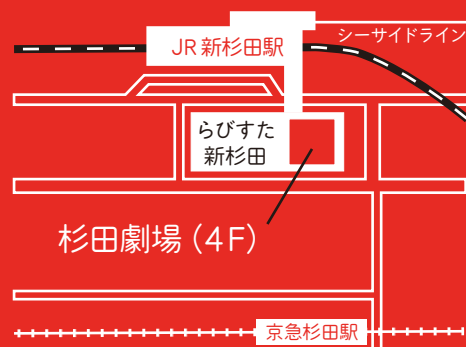

kyupic* concert 2026

2026 / 6 / 6 (土) 12:00 OPEN
12:30 START

磯子区民文化センター 杉田劇場

新杉田駅徒歩3分 らびすた4F

神奈川県横浜市磯子区杉田1-1-1 らびすた新杉田4階 / TEL:045-771-1212

<https://www.sugigeki.jp/>

ご挨拶

2年に1度のホールでの発表会、今回は新杉田駅前の「杉田劇場」になりました。小さい生徒さんから熟練した方まで、皆さんお忙しい中頑張ってきました。温かい応援の拍手がいただけたら、とてもうれしいです。